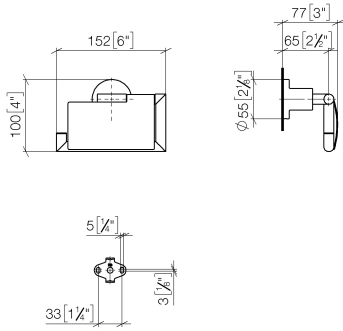

83 510 892

- width 152mm
- height 100 mm
- rosette Ø 55 mm
- 77mm projection

	Brushed Chrome	83 510 892-93
	Chrome	83 510 892-00
	Brushed Platinum	83 510 892-06
	Platinum	83 510 892-08
	Dark Chrome	83 510 892-19
	Brushed Durabronze (23kt Gold)	83 510 892-28
	Matte Black	83 510 892-33
	Brushed Champagne (22kt Gold)	83 510 892-46
	Champagne (22kt Gold)	83 510 892-47
	Brushed Dark Platinum	83 510 892-99

83 510 892

mm [inches]

83 510 892

Parts for other finishes can be found here: [Chrome](#)

### Spare parts list

No.	Item Number	Name	Quantity used	Delivery time
1	05 17 20 739 00 90	fixing set	1	2
2	09 30 30 071 90	screw	1	2
3	09 30 11 046 90	disc	1	2
4	08 17 89 505-93	holder	1	20
5	04 31 11 113 00 90	pin	1	2
6	05 17 89 553 00-93	holder	1	20
7	90 31 11 038 00 90	pin	2	2
8	08 11 02 514-93	lid	1	20
9	90 28 22 641 00-93	holder	1	20