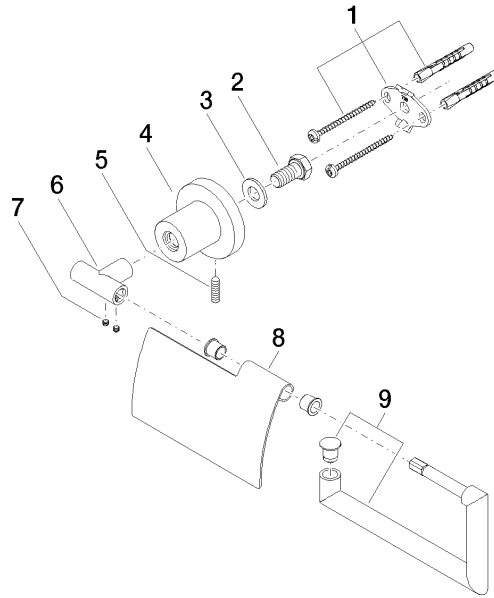

83 510 892

- width 152mm
- height 100 mm
- rosette Ø 55 mm
- 77mm projection

	Brushed Chrome	83 510 892-93
	Chrome	83 510 892-00
	Brushed Platinum	83 510 892-06
	Platinum	83 510 892-08
	Dark Chrome	83 510 892-19
	Brushed Durabronze (23kt Gold)	83 510 892-28
	Matte Black	83 510 892-33
	Brushed Champagne (22kt Gold)	83 510 892-46
	Champagne (22kt Gold)	83 510 892-47
	Brushed Dark Platinum	83 510 892-99

83 510 892

mm [inches]

83 510 892

Parts for other finishes can be found here: [Chrome](#)

### Spare parts list

No.	Item Number	Name	Quantity used	Delivery time
1	05 17 20 739 00 90	fixing set	1	2
2	09 30 30 071 90	screw	1	2
3	09 30 11 046 90	disc	1	2
4	08 17 89 505-93	holder	1	20
5	04 31 11 113 00 90	pin	1	2
6	05 17 89 553 00-93	holder	1	20
7	90 31 11 038 00 90	pin	2	2
8	08 11 02 514-93	lid	1	20
9	90 28 22 641 00-93	holder	1	20